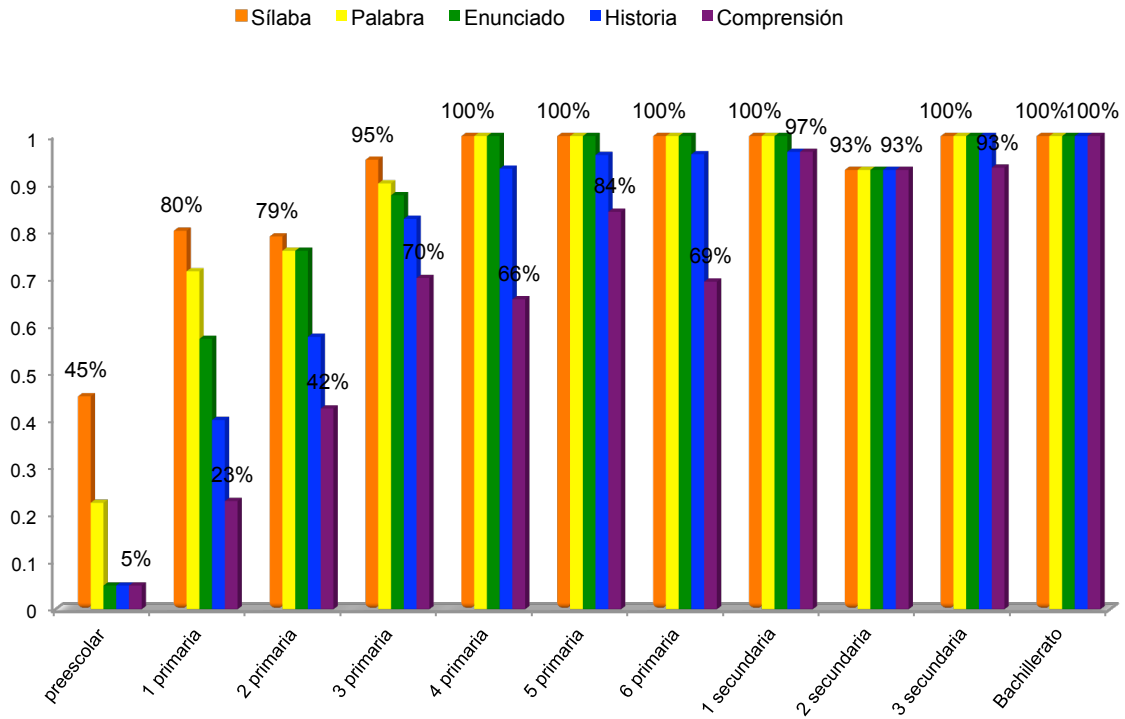

LECTURA

Tabla 1. Porcentajes de nivel de lectura por grado escolar. Distrito 4, Tabasco.

	Sílaba	Palabra	Enunciado	Historia	Comprensión
Preescolar	22.5%	17.5%	0%	0%	5.0%
1 primaria	8.6%	14.3%	17.1%	17.1%	22.9%
2 primaria	3.0%	0%	18.2%	15.2%	42.4%
3 primaria	5.0%	2.5%	5.0%	12.5%	70.0%
4 primaria	0%	0%	6.9%	27.6%	65.5%
5 primaria	0%	0%	4.0%	12.0%	84.0%
6 primaria	0%	0%	3.8%	26.9%	69.2%
1 secundaria	0%	0%	3.3%	0%	96.7%
2 secundaria	0%	0%	0%	0%	92.9%
3 secundaria	0%	0%	0%	6.7%	93.3%
Bachillerato	0%	0%	0%	0%	100.0%
N Total = 303					

Figura 1. Porcentajes de nivel de lectura por grado escolar. Distrito 4, Tabasco.

Figura 2. Porcentajes de nivel de lectura por grado escolar, gráfica apilada. Distrito 4, Tabasco.

Tabla 2. Porcentaje de los participantes que lograron hacer correctamente cada uno de los niveles de lectura. Distrito 4, Tabasco.

	Sílabas	Palabras	Enunciado	Historia	Comprensión
Preescolar	45%	23%	5%	5%	5%
1 primaria	80%	71%	57%	40%	23%
2 primaria	79%	76%	76%	58%	42%
3 primaria	95%	90%	88%	83%	70%
4 primaria	100%	100%	100%	93%	66%
5 primaria	100%	100%	100%	96%	84%
6 primaria	100%	100%	100%	96%	69%
1 secundaria	100%	100%	100%	97%	97%
2 secundaria	93%	93%	93%	93%	93%
3 secundaria	100%	100%	100%	100%	93%
Bachillerato	100%	100%	100%	100%	100%
N Total = 303					

Figura 3. Porcentaje de los participantes que lograron hacer correctamente cada uno de los niveles de lectura. Distrito 4, Tabasco.

MATEMÁTICAS

Tabla 3. Porcentaje del nivel de matemáticas por grado escolar. Distrito 4, Tabasco.