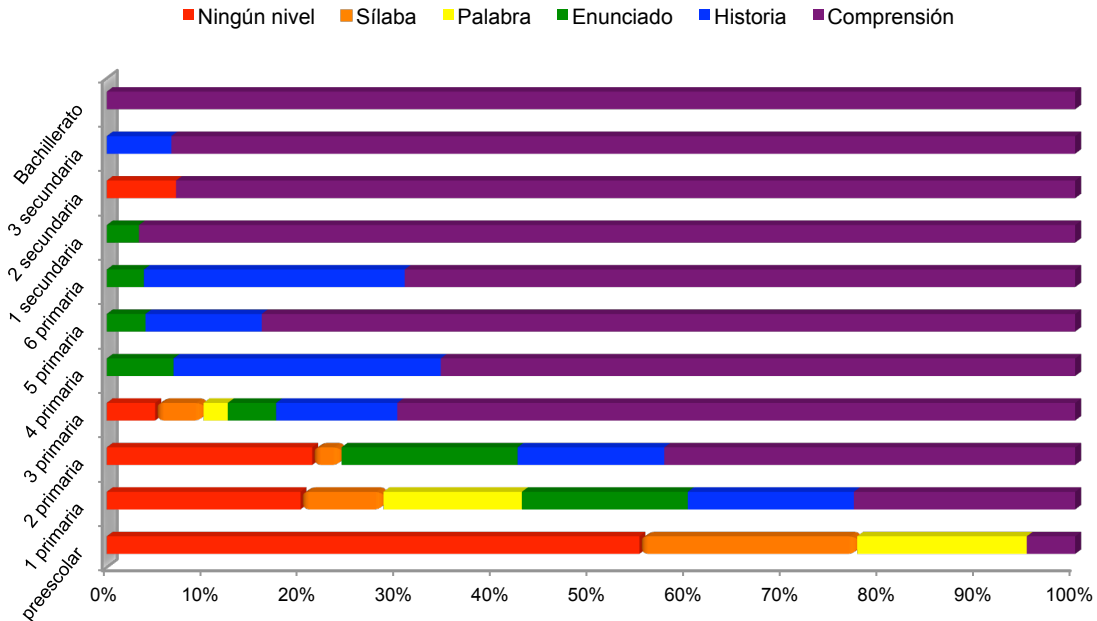

LECTURA

Tabla 1. Porcentajes de nivel de lectura por grado escolar. Distrito 4, Tabasco.

	Sílaba	Palabra	Enunciado	Historia	Comprensión
Preescolar	22.5%	17.5%	0%	0%	5.0%
1 primaria	8.6%	14.3%	17.1%	17.1%	22.9%
2 primaria	3.0%	0%	18.2%	15.2%	42.4%
3 primaria	5.0%	2.5%	5.0%	12.5%	70.0%
4 primaria	0%	0%	6.9%	27.6%	65.5%
5 primaria	0%	0%	4.0%	12.0%	84.0%
6 primaria	0%	0%	3.8%	26.9%	69.2%
1 secundaria	0%	0%	3.3%	0%	96.7%
2 secundaria	0%	0%	0%	0%	92.9%
3 secundaria	0%	0%	0%	6.7%	93.3%
Bachillerato	0%	0%	0%	0%	100.0%
N Total = 303					

Figura 1. Porcentajes de nivel de lectura por grado escolar. Distrito 4, Tabasco.

Figura 2. Porcentajes de nivel de lectura por grado escolar, gráfica apilada. Distrito 4, Tabasco.

Tabla 2. Porcentaje de los participantes que lograron hacer correctamente cada uno de los niveles de lectura. Distrito 4, Tabasco.

	Sílabas	Palabras	Enunciado	Historia	Comprensión
Preescolar	45%	23%	5%	5%	5%
1 primaria	80%	71%	57%	40%	23%
2 primaria	79%	76%	76%	58%	42%
3 primaria	95%	90%	88%	83%	70%
4 primaria	100%	100%	100%	93%	66%
5 primaria	100%	100%	100%	96%	84%
6 primaria	100%	100%	100%	96%	69%
1 secundaria	100%	100%	100%	97%	97%
2 secundaria	93%	93%	93%	93%	93%
3 secundaria	100%	100%	100%	100%	93%
Bachillerato	100%	100%	100%	100%	100%
N Total = 303					