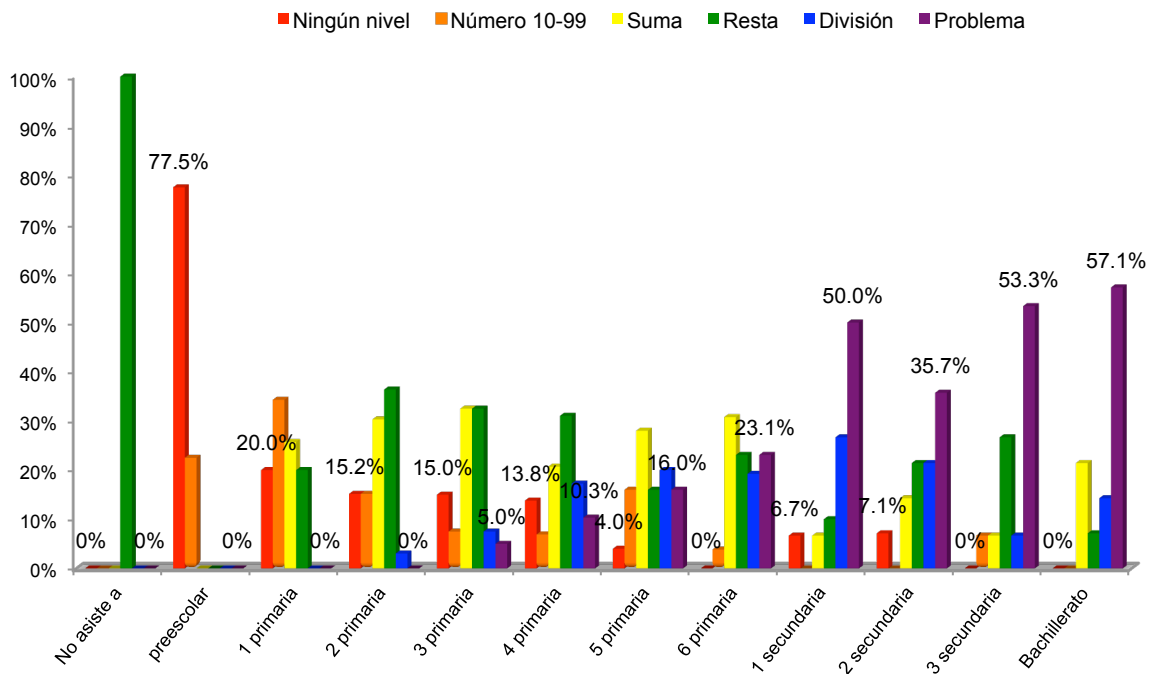

Figura 3. Porcentaje de los participantes que lograron hacer correctamente cada uno de los niveles de lectura. Distrito 4, Tabasco.

MATEMÁTICAS

Tabla 3. Porcentaje del nivel de matemáticas por grado escolar. Distrito 4, Tabasco.

	Ningún nivel	Número 10-99	Suma	Resta	División	Problema
Preescolar	77.5%	22.5%	0%	0%	0%	0%
1 primaria	20.0%	34.3%	25.7%	20.0%	0%	0%
2 primaria	15.2%	15.2%	30.3%	36.4%	3.0%	0%
3 primaria	15.0%	7.5%	32.5%	32.5%	7.5%	5.0%
4 primaria	13.8%	6.9%	20.7%	31.0%	17.2%	10.3%
5 primaria	4.0%	16.0%	28.0%	16.0%	20.0%	16.0%
6 primaria	0%	3.8%	30.8%	23.1%	19.2%	23.1%
1 secundaria	6.7%	0%	6.7%	10.0%	26.7%	50.0%
2 secundaria	7.1%	0%	14.3%	21.4%	21.4%	35.7%
3 secundaria	0%	6.7%	6.7%	26.7%	6.7%	53.3%
Bachillerato	0%	0%	21.4%	7.1%	14.3%	57.1%

Figura 4. Porcentajes de nivel de matemáticas por grado escolar. Distrito 4, Tabasco.

Figura 5. Porcentajes de nivel de matemáticas por grado escolar, gráfica apilada. Distrito 4, Tabasco.

Tabla 4. Porcentaje de los participantes que lograron hacer correctamente cada uno de los niveles de matemáticas. Distrito 4, Tabasco.