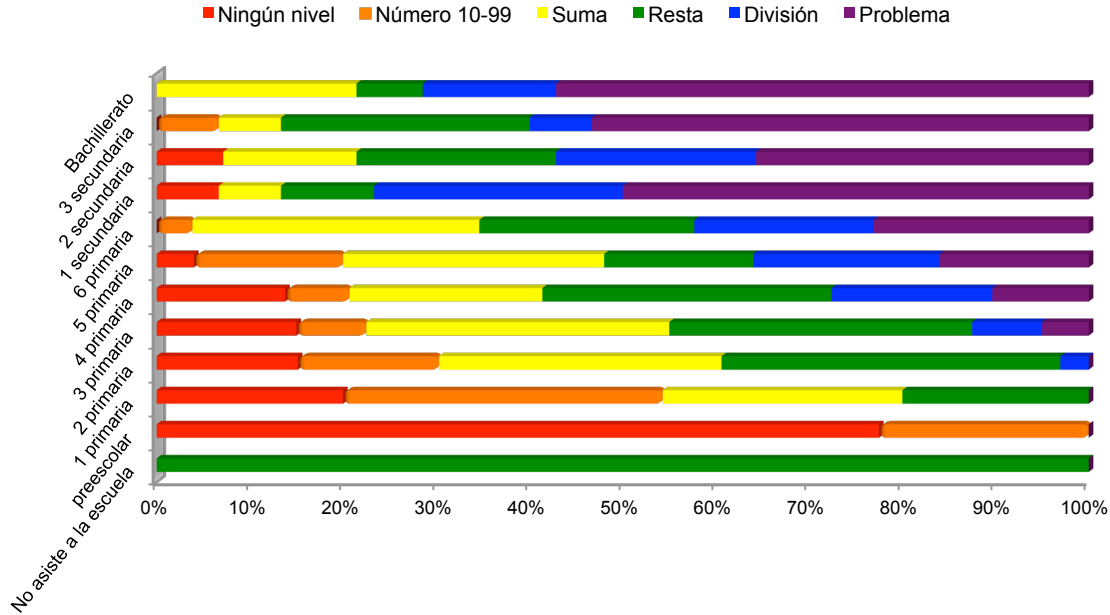

	Ningún nivel	Número 10-99	Suma	Resta	División	Problema
Preescolar	77.5%	22.5%	0%	0%	0%	0%
1 primaria	20.0%	34.3%	25.7%	20.0%	0%	0%
2 primaria	15.2%	15.2%	30.3%	36.4%	3.0%	0%
3 primaria	15.0%	7.5%	32.5%	32.5%	7.5%	5.0%
4 primaria	13.8%	6.9%	20.7%	31.0%	17.2%	10.3%
5 primaria	4.0%	16.0%	28.0%	16.0%	20.0%	16.0%
6 primaria	0%	3.8%	30.8%	23.1%	19.2%	23.1%
1 secundaria	6.7%	0%	6.7%	10.0%	26.7%	50.0%
2 secundaria	7.1%	0%	14.3%	21.4%	21.4%	35.7%
3 secundaria	0%	6.7%	6.7%	26.7%	6.7%	53.3%
Bachillerato	0%	0%	21.4%	7.1%	14.3%	57.1%

Figura 4. Porcentajes de nivel de matemáticas por grado escolar. Distrito 4, Tabasco.

Figura 5. Porcentajes de nivel de matemáticas por grado escolar, gráfica apilada. Distrito 4, Tabasco.

Tabla 4. Porcentaje de los participantes que lograron hacer correctamente cada uno de los niveles de matemáticas. Distrito 4, Tabasco.

	Número 10-99	Suma	Resta	División	Problema
Preescolar	22.5%	0.0%	0.0%	0.0%	0.0%
1 primaria	80.0%	45.7%	20.0%	0.0%	0.0%
2 primaria	84.8%	69.7%	39.4%	3.0%	0.0%
3 primaria	85.0%	77.5%	45.0%	12.5%	5.0%
4 primaria	86.2%	79.3%	58.6%	27.6%	10.3%
5 primaria	96.0%	80.0%	52.0%	36.0%	16.0%
6 primaria	100.0%	96.2%	65.4%	42.3%	23.1%
1 secundaria	93.0%	93.3%	86.7%	76.7%	50.0%
2 secundaria	93.0%	92.9%	78.6%	57.1%	35.7%
3 secundaria	100.0%	93.3%	86.7%	60.0%	53.3%
Bachillerato	100.0%	100.0%	78.6%	71.4%	57.1%