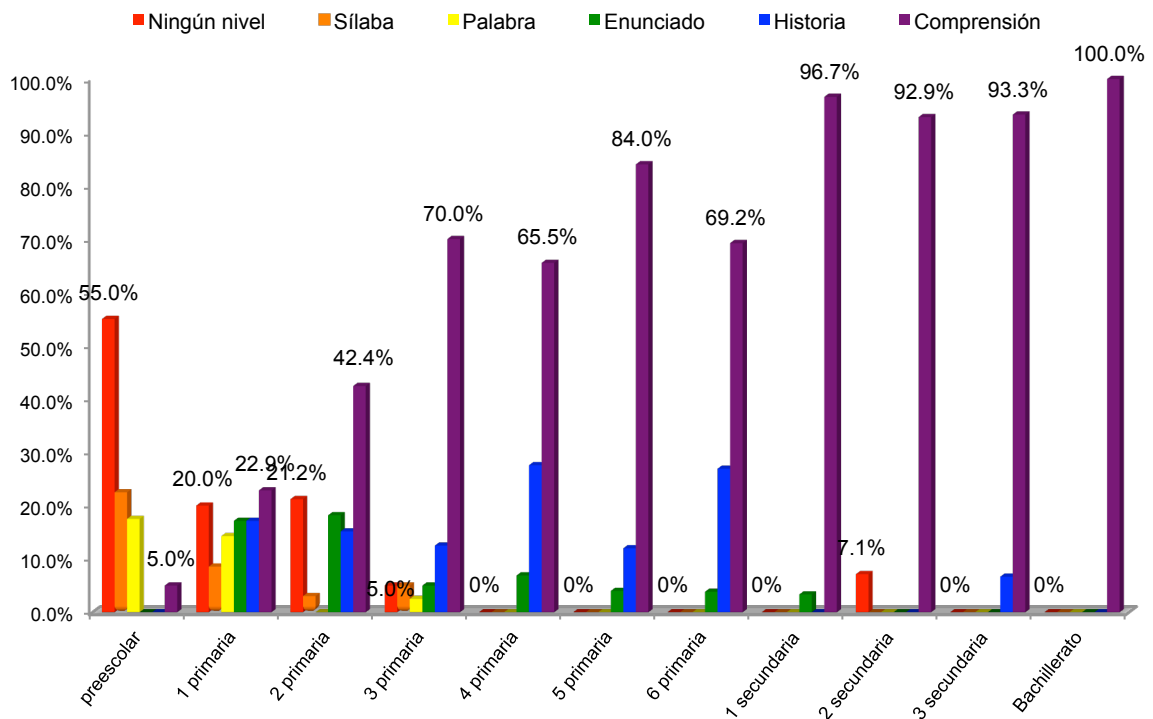

LECTURA

Tabla 1. Porcentajes de nivel de lectura por grado escolar. Distrito 4, Tabasco.

	Sílaba	Palabra	Enunciado	Historia	Comprensión
Preescolar	22.5%	17.5%	0%	0%	5.0%
1 primaria	8.6%	14.3%	17.1%	17.1%	22.9%
2 primaria	3.0%	0%	18.2%	15.2%	42.4%
3 primaria	5.0%	2.5%	5.0%	12.5%	70.0%
4 primaria	0%	0%	6.9%	27.6%	65.5%
5 primaria	0%	0%	4.0%	12.0%	84.0%
6 primaria	0%	0%	3.8%	26.9%	69.2%
1 secundaria	0%	0%	3.3%	0%	96.7%
2 secundaria	0%	0%	0%	0%	92.9%
3 secundaria	0%	0%	0%	6.7%	93.3%
Bachillerato	0%	0%	0%	0%	100.0%
N Total = 303					

Figura 1. Porcentajes de nivel de lectura por grado escolar. Distrito 4, Tabasco.

Figura 2. Porcentajes de nivel de lectura por grado escolar, gráfica apilada. Distrito 4, Tabasco.

Tabla 2. Porcentaje de los participantes que lograron hacer correctamente cada uno de los niveles de lectura. Distrito 4, Tabasco.

	Sílabas	Palabras	Enunciado	Historia	Comprensión
Preescolar	45%	23%	5%	5%	5%
1 primaria	80%	71%	57%	40%	23%
2 primaria	79%	76%	76%	58%	42%
3 primaria	95%	90%	88%	83%	70%
4 primaria	100%	100%	100%	93%	66%
5 primaria	100%	100%	100%	96%	84%
6 primaria	100%	100%	100%	96%	69%
1 secundaria	100%	100%	100%	97%	97%
2 secundaria	93%	93%	93%	93%	93%
3 secundaria	100%	100%	100%	100%	93%
Bachillerato	100%	100%	100%	100%	100%
N Total = 303					